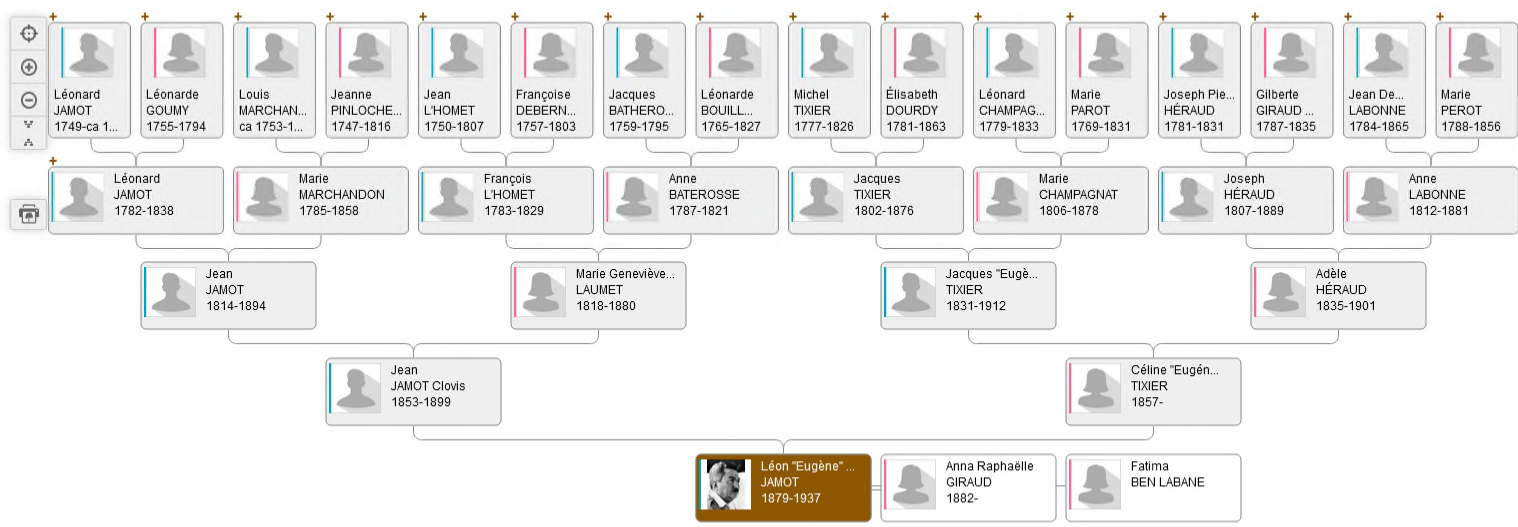

Menu Recherches généalogiques de Pierre-Valéry Archassal

Norm ou n° Sosa Prénom(s)

Léon "Eugène" Clovis JAMOT

Arbre Fiche Chronologie Correspondances Impressions Parentés Plus

Léon "Eugène" Clovis JAMOT
 Médecin militaire, Vainqueur de la maladie du sommeil
 Officier de la légion d'honneur

1 média

Naissance 14 nov. 1879
 La Borie - Saint-Sulpice-Les-Champs, 23246, Creuse, Nouvelle-Aquitaine, FRANCE

Mariage 22 déc. 1904
 avec Anna Raphaëlle GIRAUD
 Cuéret, 23096, Creuse, Nouvelle-Aquitaine, FRANCE

Décès 24 avr. 1937
 Sardent, 23168, Creuse, Nouvelle-Aquitaine, FRANCE

Inhumation 26 avr. 1937
 Saint-Sulpice-Les-Champs, 23246, Creuse, Nouvelle-Aquitaine, FRANCE

Sources

Rechercher les actes correspondants