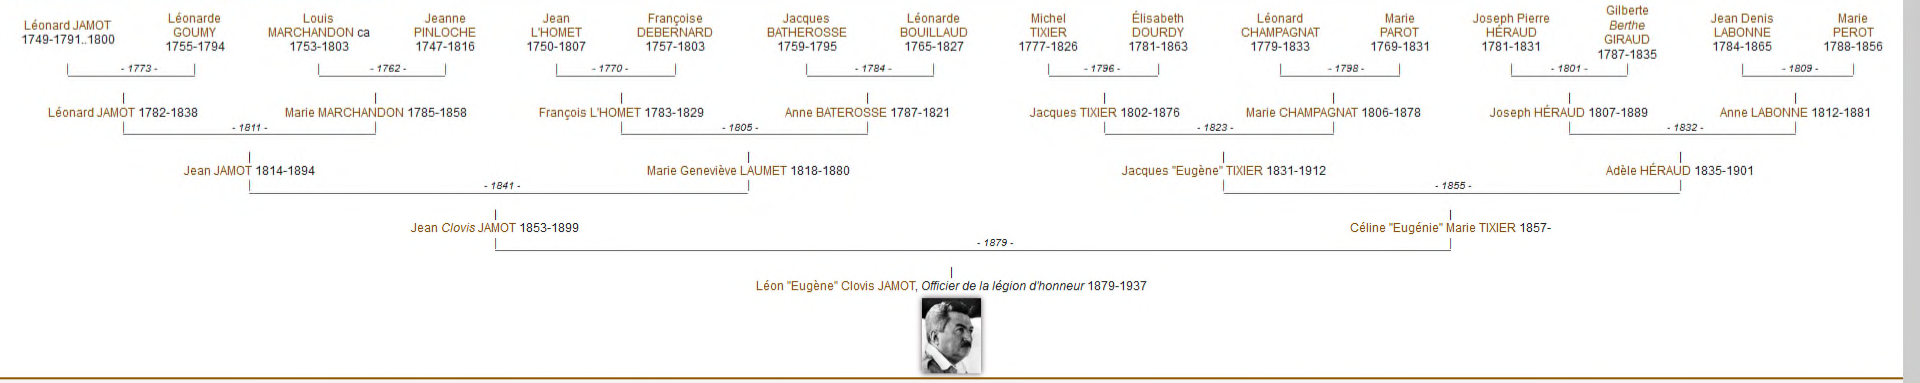

1 média

Naissance 14 nov. 1879
 La Borie - Saint-Sulpice-Les-Champs, 23246, Creuse, Nouvelle-Aquitaine, FRANCE

Mariage 22 déc. 1904
 avec Anna Raphaëlle GIRAUD
 Cuéret, 23096, Creuse, Nouvelle-Aquitaine, FRANCE

Décès 24 avr. 1937
 Sardent, 23168, Creuse, Nouvelle-Aquitaine, FRANCE

Inhumation 26 avr. 1937
 Saint-Sulpice-Les-Champs, 23246, Creuse, Nouvelle-Aquitaine, FRANCE

Sources

Rechercher les actes correspondants

Fiche Famille

Menu Recherches généalogiques de Pierre-Valéry Archassal (P) (D) Norm ou n° Sosa Prénom(s) [Rechercher]

Léon "Eugène" Clovis JAMOT

Arbre Fiche Chronologie Correspondances Impressions Parentés Plus

Ascendants de Léon "Eugène" Clovis JAMOT

 Auteur de cet arbre : **Pierre-Valéry ARCHASSAL** (archassal) [Contacter](#)

Autour de l'arbre :
 Anniversaires du jour
 Statistiques

Travaux généalogiques de Pierre-Valéry ARCHASSAL
 Bonjour,